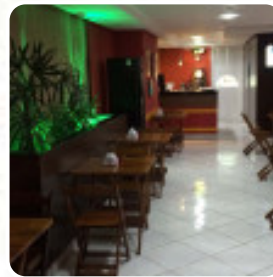

## **Cardápio Led'z Burger**

<https://cardapio.menu>

Próximo à Praça Da Paz Av. Beira Mar, 988, Guarapari, Brazil, Meaipe  
+552733616398 - <http://www.facebook.com/ledzburger>

Neste website você encontra o **cardápio completo** [do Led'z Burger](https://cardapio.menu) de Meaipe. Atualmente, **17** pratos e bebidas estão disponíveis.